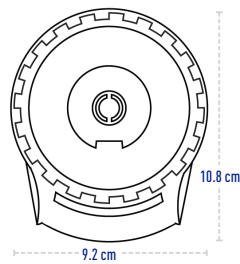

1433

COLORES

BLANCO

Jgo. De Mecanismo De 1-1/2
R-24 Similar Rollease Blanco

ESPECIFICACIONES

TUBO COMPATIBLE

TUBO COMPATIBLE

Tubo Enrollable